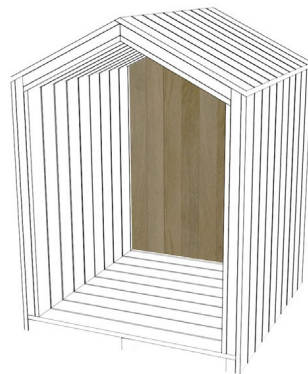

**Gavl med Vindue**  
Varenr: 66980

**Lukket Gavl**  
Varenr: 66979

**Halv Gavl / Disk**  
Varenr: 66978

**Med Tagkuppel**  
Varenr: 66983 Højre  
Varenr: 66984 Venstre

**Med Bord og Bænk**  
Varenr: 66985