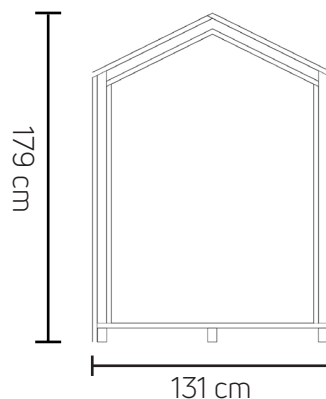

Vinkel: Front

Vinkel: Side

### Produktdata:

Varenr: 66976+66983 Højre  
Varenr: 66976+66984 Venstre

Aldersgruppe: 3 til 12 år

Maling: Angiv ønsket RAL farve

Monteringstid: 1 time

Mål: H 179 - B 131 - D 131 cm

Forboret : Ja

Materiale: Lærketræ